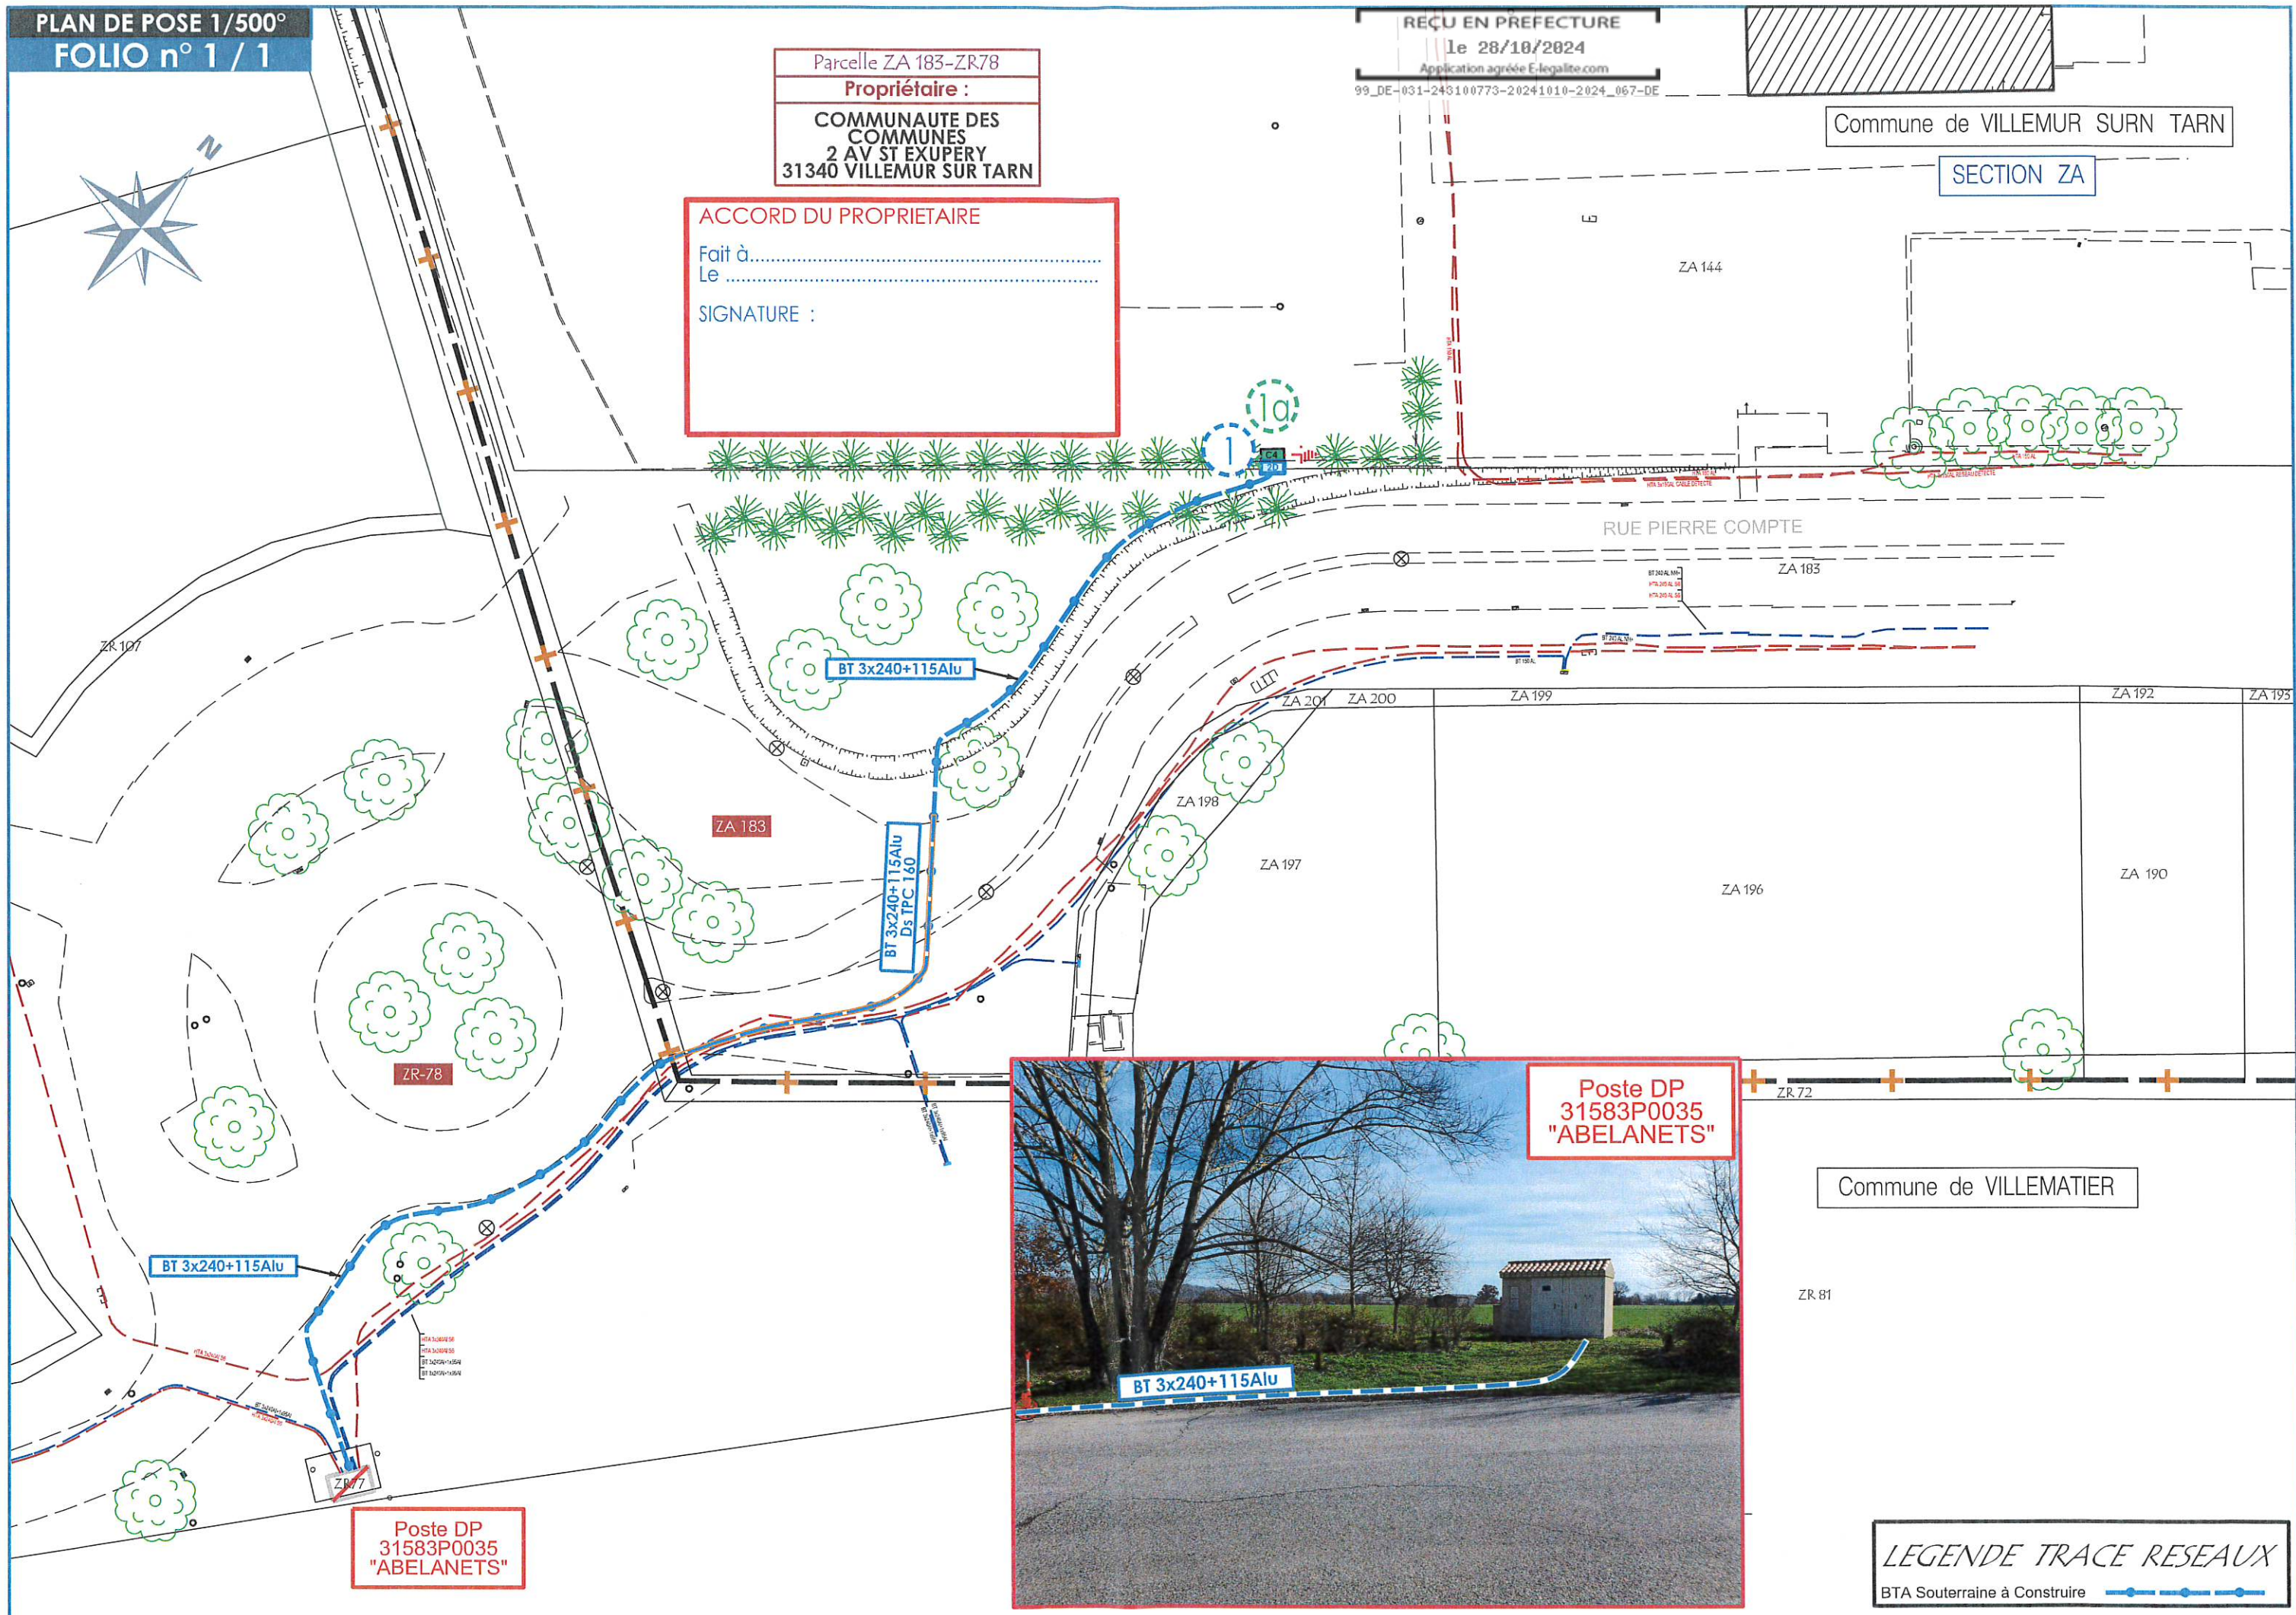

Parcelle ZA 183-ZR78
Propriétaire :
COMMUNAUTE DES
COMMUNES
2 AV ST EXUPERY
31340 VILLEMUR SUR TARN

ACCORD DU PROPRIETAIRE

Fait à
Le
SIGNATURE :

Poste DP
31583P0035
"ABELANETS"

Poste DP
31583P0035
"ABELANETS"

Commune de VILLEMATIER

ZR 81

LEGENDE TRACE RESEAUX

BTA Souterraine à Construire